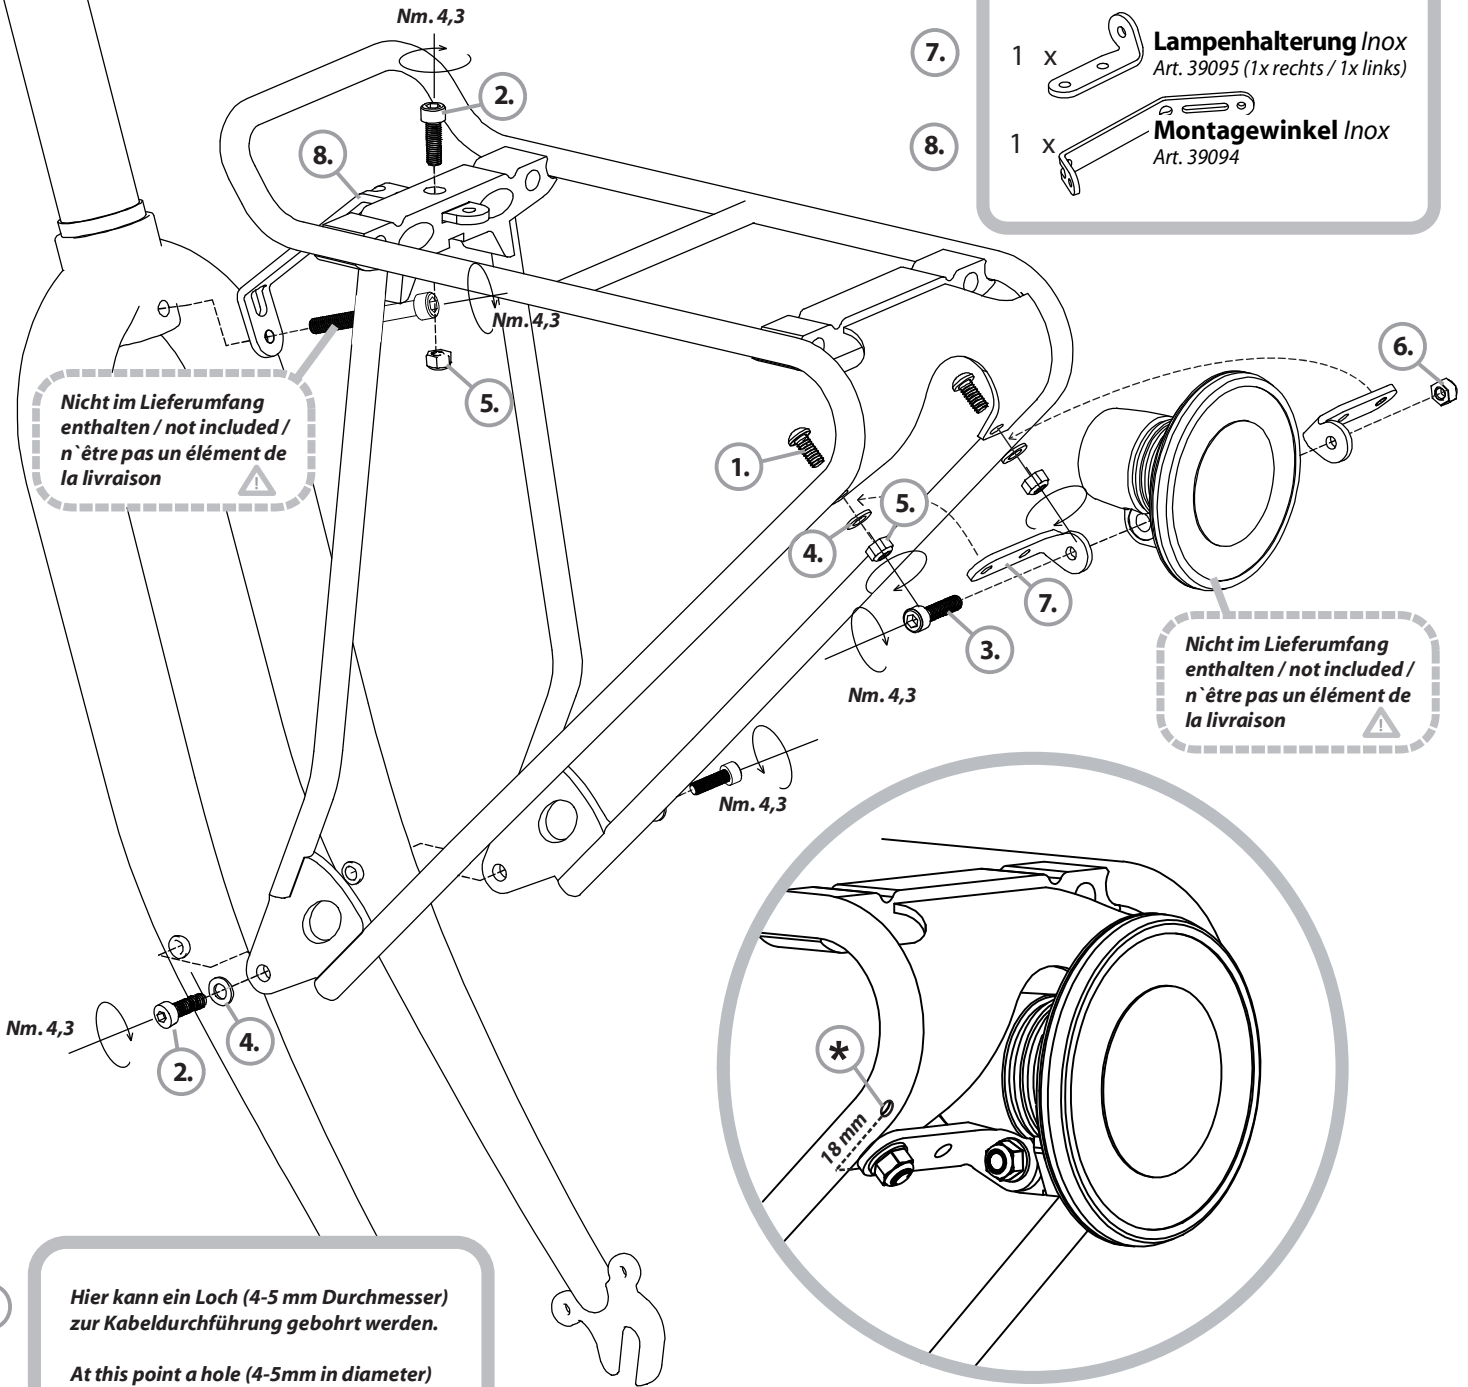

SW8
 Schraubenschlüssel /
 combination wrench / clé

1.

2 x  **M5 x 10 mm Inox**
 Art. 45510

2.

3 x  **M5 x 16 mm Inox**
 Art. 41516

3.

1 x  **M6 x 20 mm Inox**
 Art. 45620

4.

4 x  **5,3 x 12 mm Inox**
 Art. 40151

5.

3 x  **M5 Inox**
 Art. 41051

6.

1 x  **M6 Inox**
 Art. 41061

7.

1 x  **Lampenhalterung Inox**
 Art. 39095 (1x rechts / 1x links)

8.

1 x  **Montagewinkel Inox**
 Art. 39094

**Nicht im Lieferumfang
 enthalten / not included /
 n'être pas un élément de
 la livraison**

**Nicht im Lieferumfang
 enthalten / not included /
 n'être pas un élément de
 la livraison**

*

Hier kann ein Loch (4-5 mm Durchmesser)
 zur Kabeldurchführung gebohrt werden.

At this point a hole (4-5mm in diameter)
 can be drilled for the purpose of cable
 feedthrough.

Ici un trou (4-5mm de diamètre) peut être
 agrandi pour passage du câble.