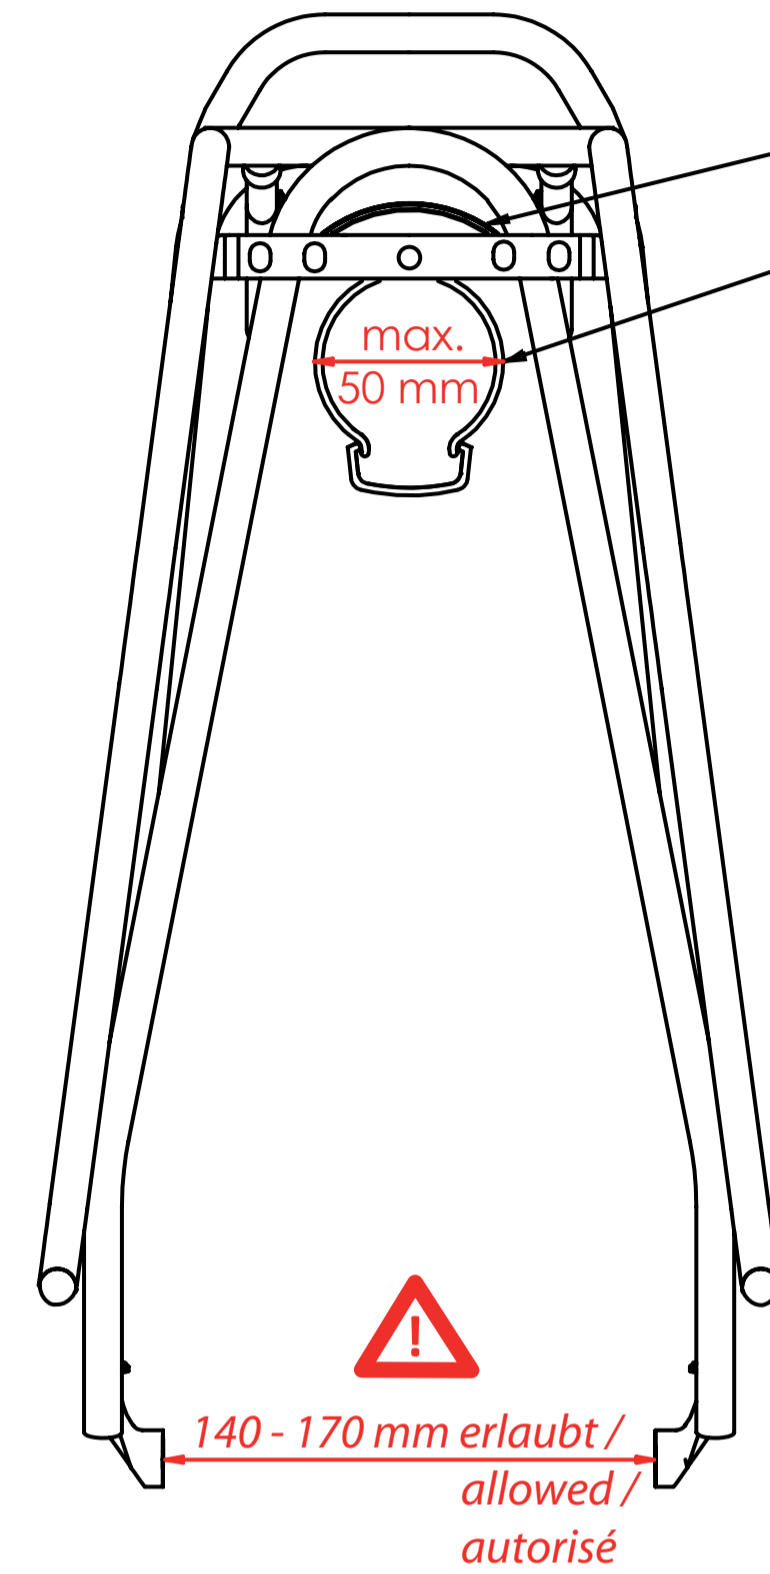

Die Maßangaben (in mm) zu Schutzblech und Reifen beziehen sich auf ein gängiges 28" Trekkingrad und sind Richtwerte. Technische Änderungen vorbehalten.

The dimensions (in mm) for the mudguard and the tire refer to a common trekking bike and are values for orientation. Subject to engineering changes.

Rohrdurchmesser / diameter / diamètre: 10 mm Ø

50 oder 80 mm **Lochabstand für Rücklicht / hole spacing / distance entre les trous**

Cargo evo

Hinterradträger / rear carrier / porte-bagages (roue arrière)

26" Art. 12100 / 28" Art. 11100
(Schwarz / black / noir)

26" Art. 12150 / 28" Art. 11150
(Silber / silver / argent)

- design protected -

Für Irrtümer und Druckfehler übernehmen wir keine Haftung. Änderungen vorbehalten.
We accept no liability arising from errors and mistakes. Changes excepted.
Nous décline toute responsabilité en cas d'erreurs d'impression, données erronées ou modifications.