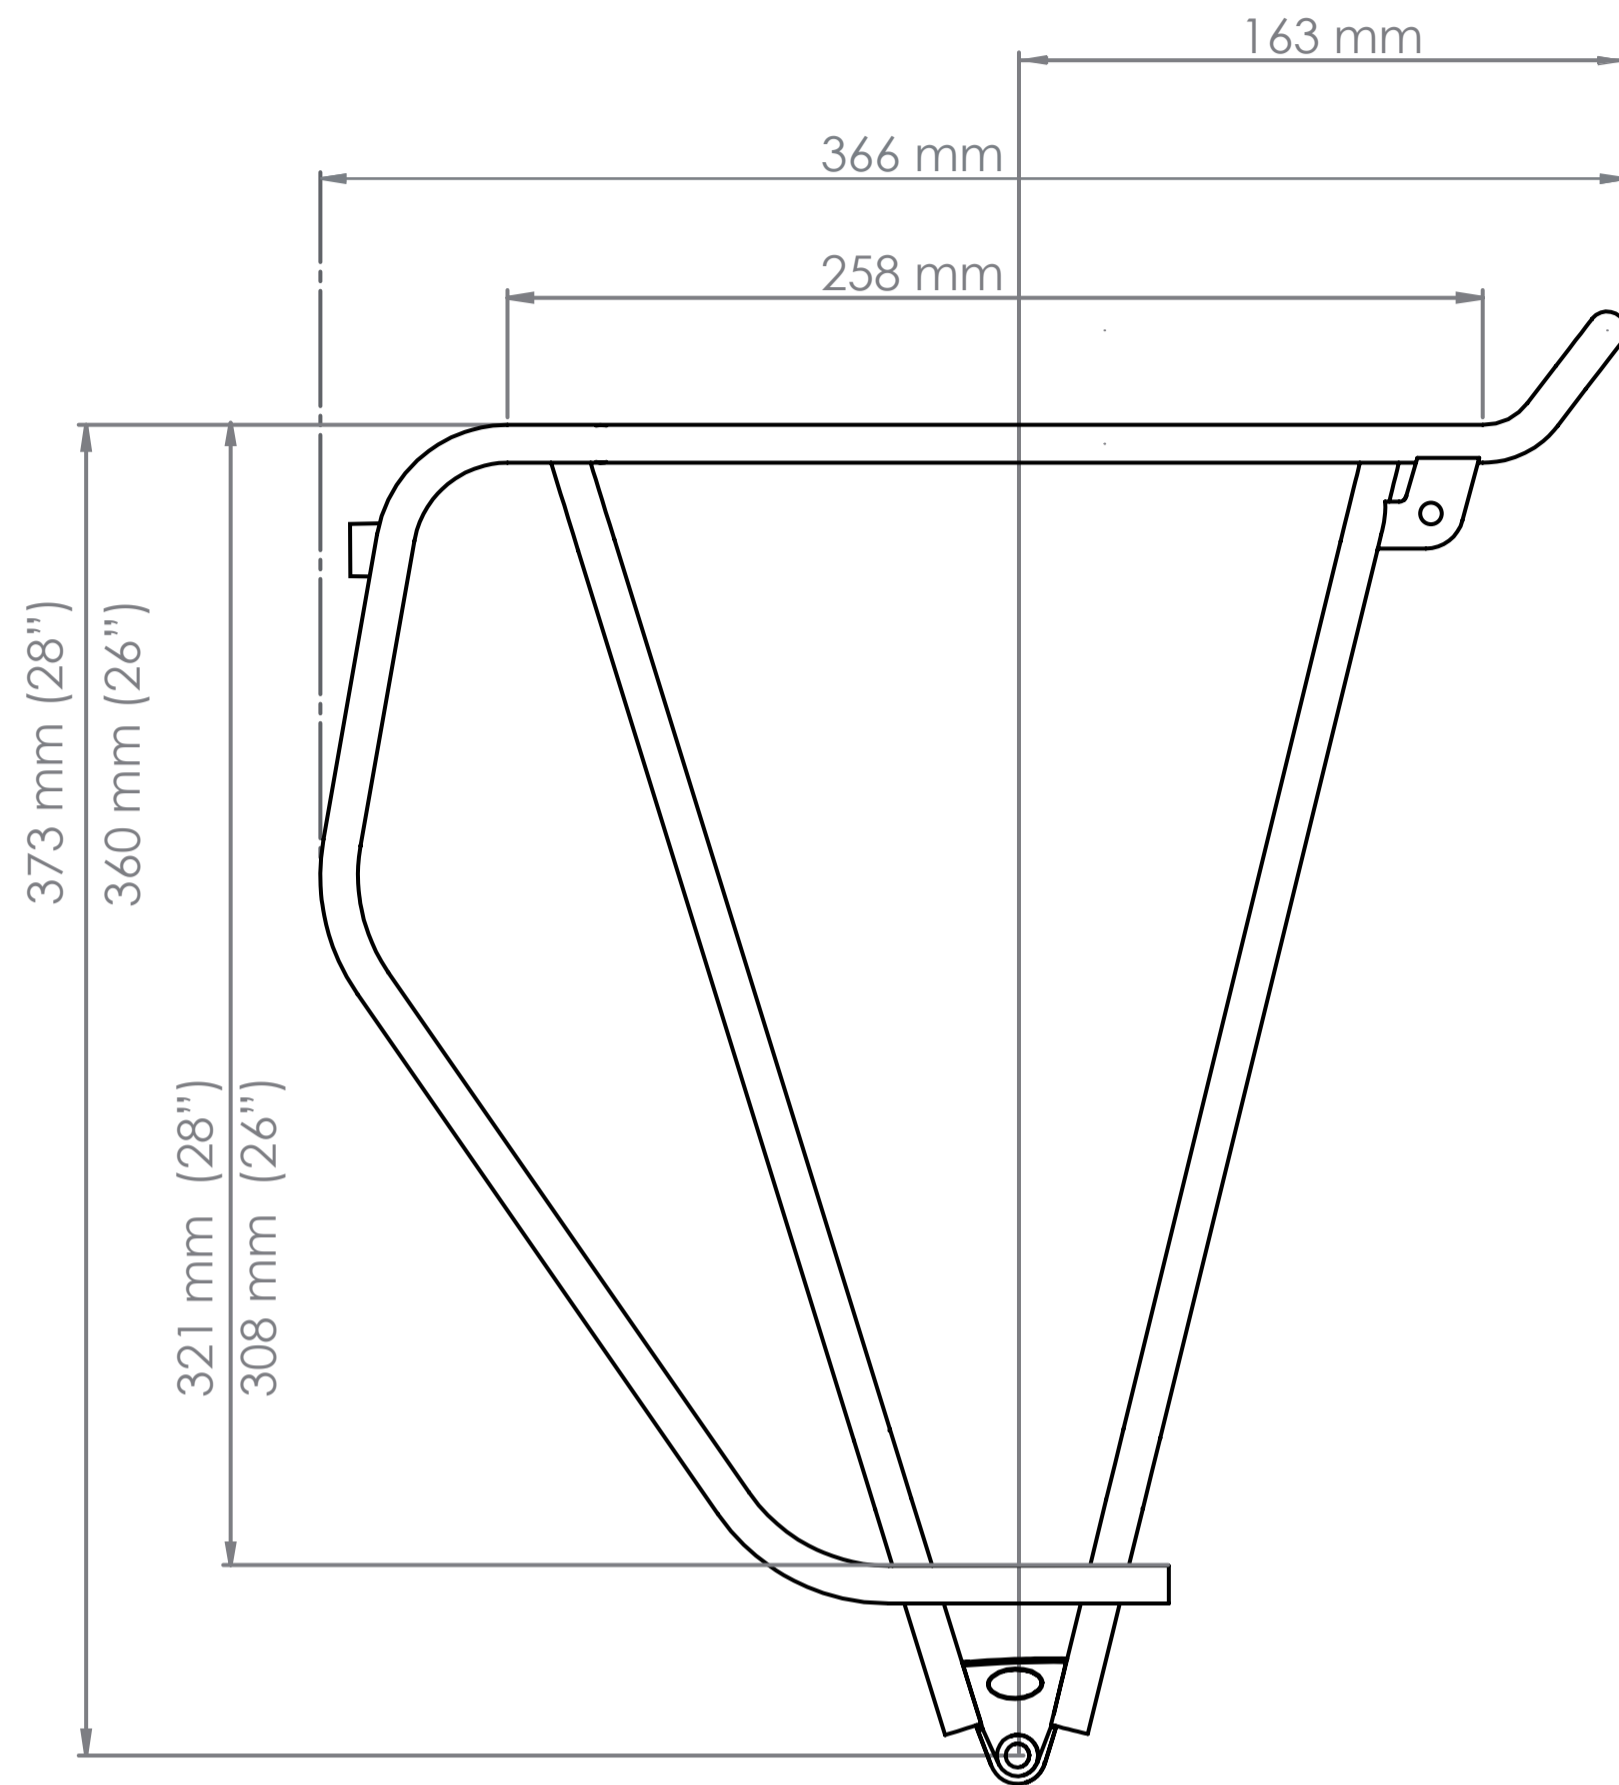

Die Maßangaben (in mm) zu Schutzblech und Reifen beziehen sich auf ein gängiges 28" Trekkingrad und sind Richtwerte. Technische Änderungen vorbehalten.

The dimensions (in mm) for the mudguard and the tire refer to a common trekking bike and are values for orientation. Subject to engineering changes.

Rohrdurchmesser / diameter / diamètre: 10 mm Ø

50 oder 80 mm **Lochabstand für Rücklicht / hole spacing / distance entre les trous**

Cargo evo

Hinterradträger / rear carrier / porte-bagages (roue arrière)

26" Art. 12100 / 28" Art. 11100
(Schwarz / black / noir)

26" Art. 12150 / 28" Art. 11150
(Silber / silver / argent)

- design protected -

Für Irrtümer und Druckfehler übernehmen wir keine Haftung. Änderungen vorbehalten.
We accept no liability arising from errors and mistakes. Changes excepted.
Nous décline toute responsabilité en cas d'erreurs d'impression, données erronées ou modifications.