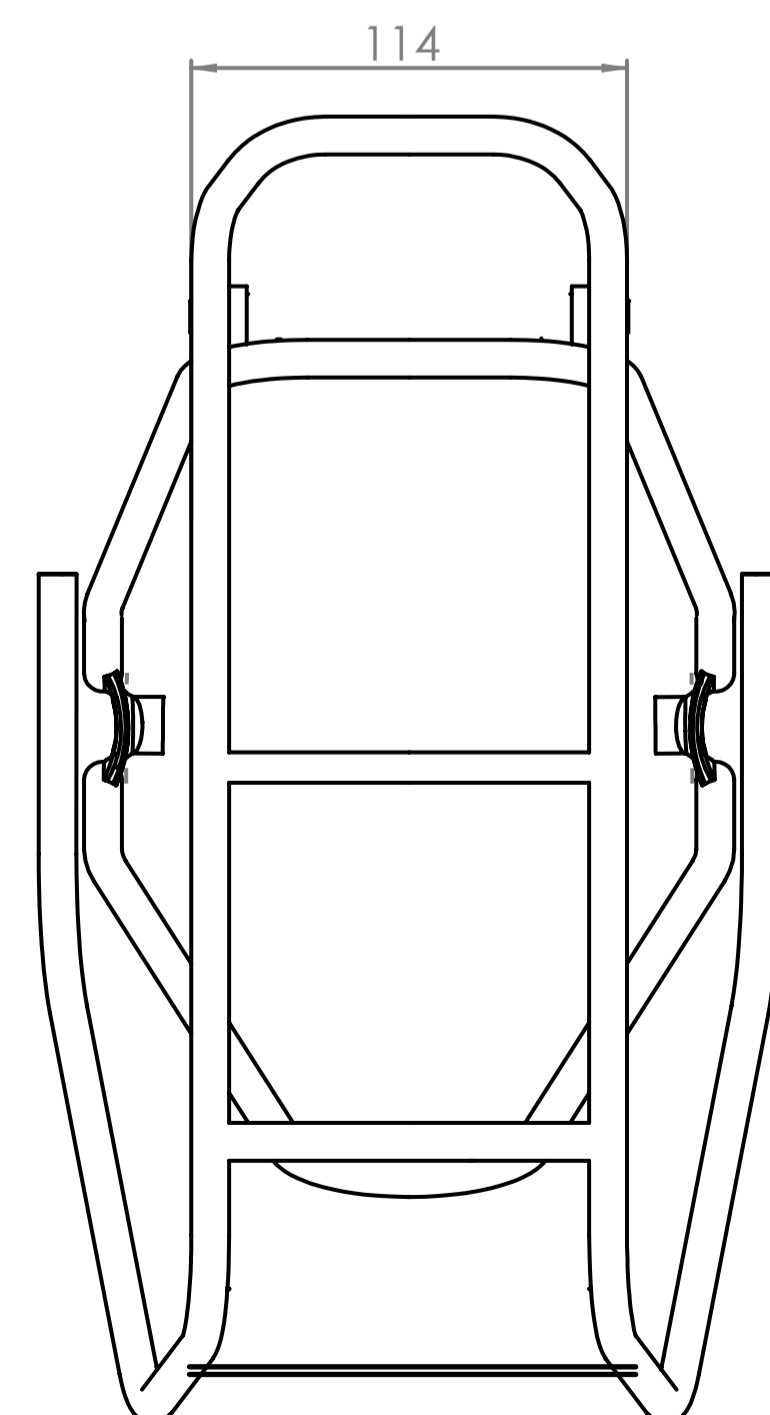

Die Maßangaben (in mm) zu Schutzblech und Reifen beziehen sich auf ein gängiges 28" Trekkingrad und sind Richtwerte. Technische Änderungen vorbehalten.

The dimensions (in mm) for the mudguard and the tire refer to a common trekking bike and are values for orientation. Subject to engineering changes.

Rohrdurchmesser / diameter / diamètre: 10 mm Ø

50 oder 80 mm **Lochabstand für Rücklicht / hole spacing / distance entre les trous**

Cargo evo

Hinterradträger / rear carrier / porte-bagages (roue arrière)

26" Art. 12100 / 28" Art. 11100
(Schwarz / black / noir)

26" Art. 12150 / 28" Art. 11150
(Silber / silver / argent)

- design protected -

Für Irrtümer und Druckfehler übernehmen wir keine Haftung. Änderungen vorbehalten.
We accept no liability arising from errors and mistakes. Changes excepted.
Nous décline toute responsabilité en cas d'erreurs d'impression, données erronées ou modifications.