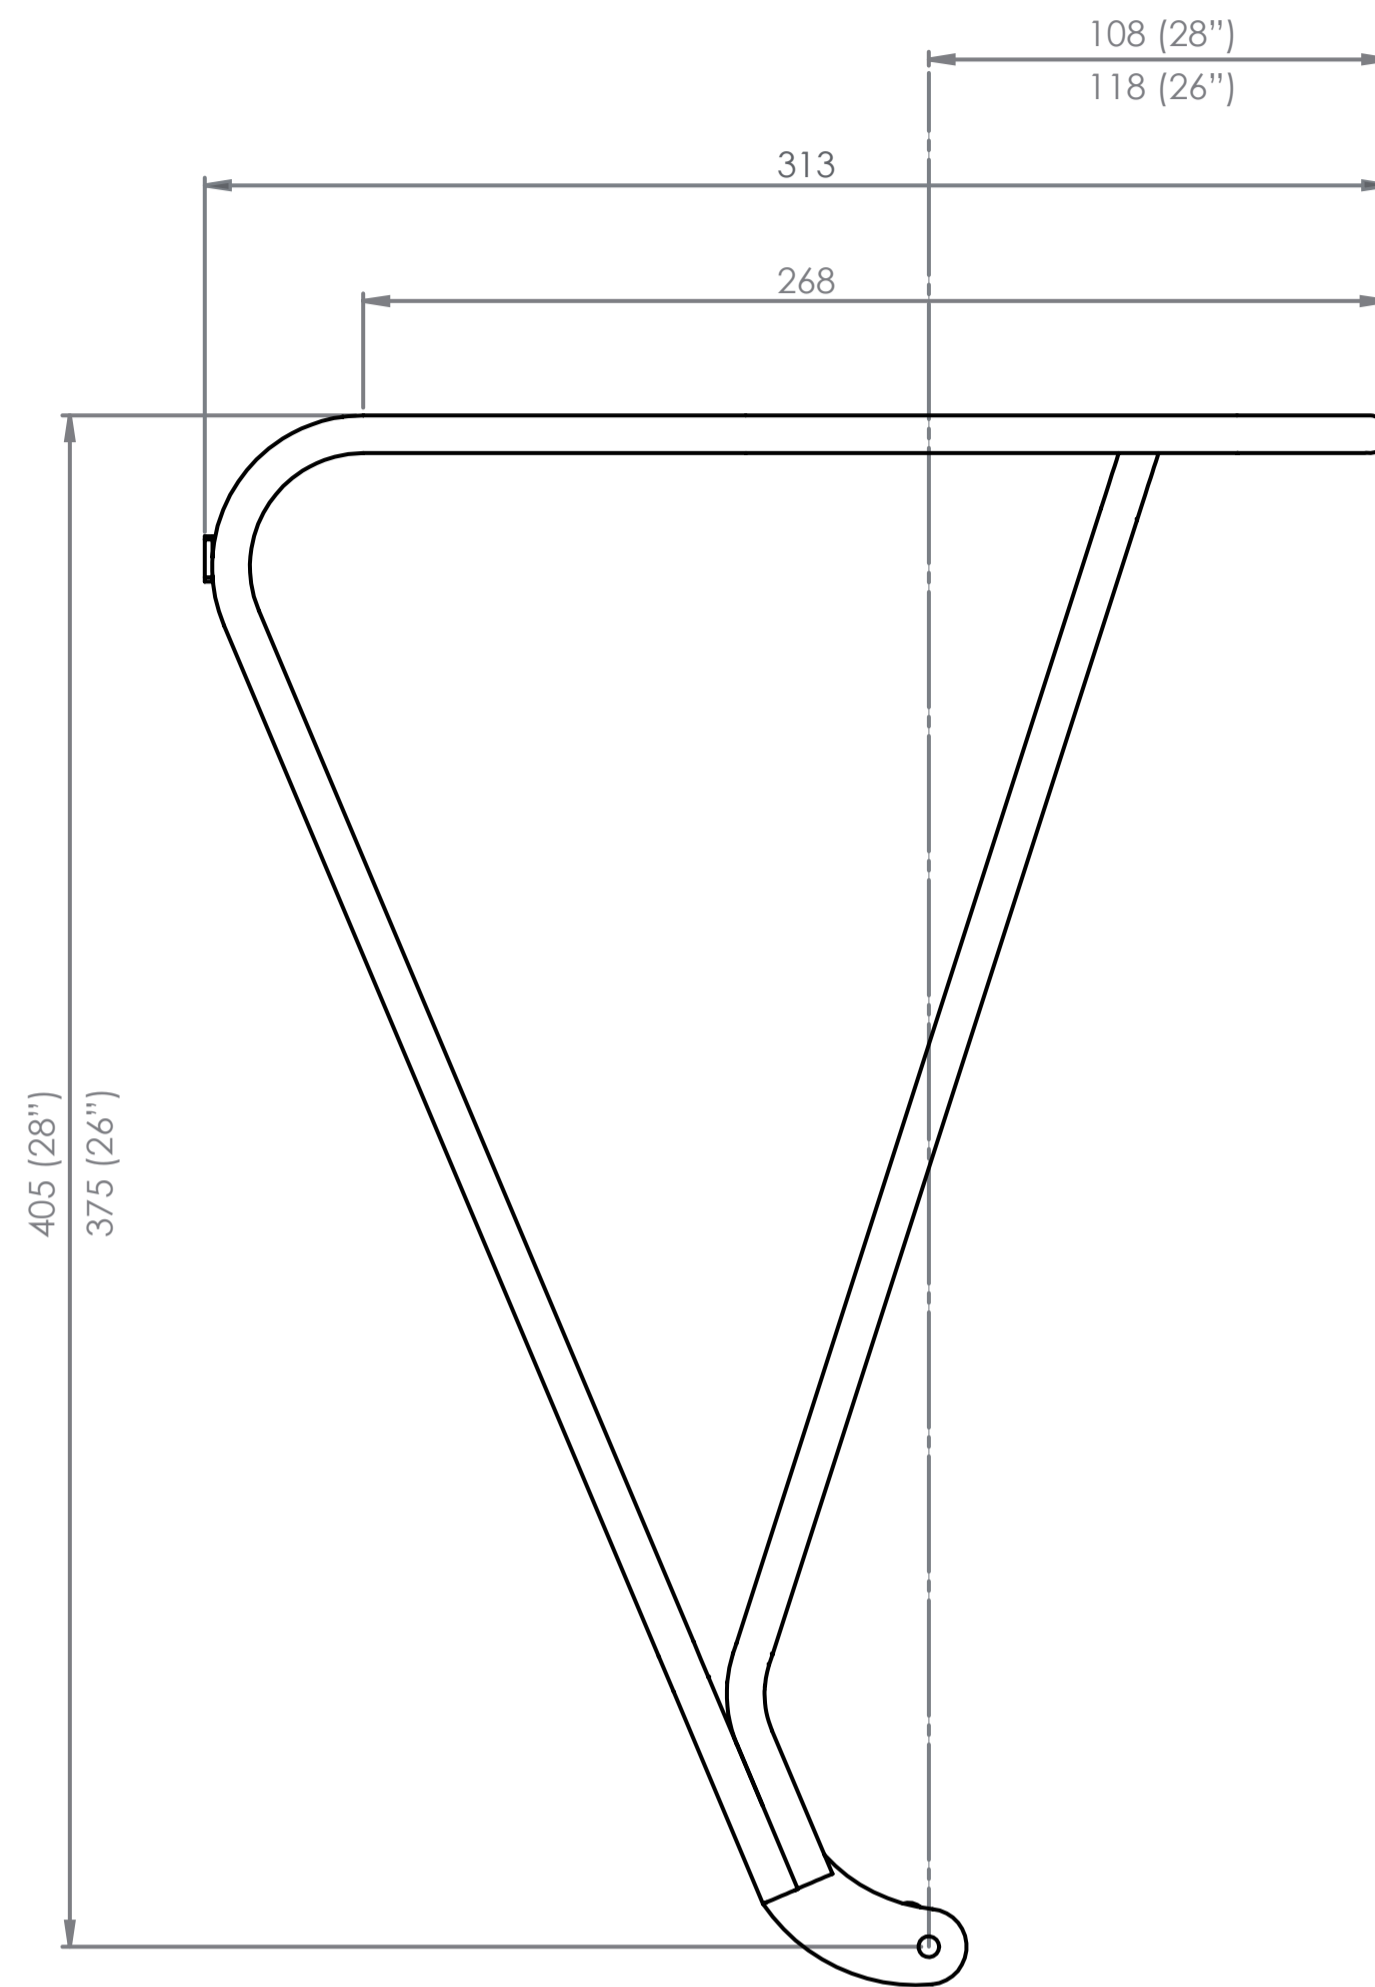

Die Maßangaben (in mm) zu Schutzblech und Reifen beziehen sich auf ein gängiges 28" Trekkingrad und sind Richtwerte. Technische Änderungen vorbehalten.

The dimensions (in mm) for the mudguard and the tire refer to a common trekking bike and are values for orientation. Subject to engineering changes.

Rohrdurchmesser / diameter / diamètre: 10 mm Ø

50 mm Lochabstand für Rücklicht / hole spacing / distance entre les trous

Disco

Hinterradträger / rear carrier / porte-bagages (roue arrière)

26" Art. 43000 / 28" Art. 42000
(Schwarz / black / noir)

26" Art. 43500 / 28" Art. 42500
(Silber / silver / argent)

- design protected -

Für Irrtümer und Druckfehler übernehmen wir keine Haftung. Änderungen vorbehalten.
We accept no liability arising from errors and mistakes. Changes excepted.
Nous décline toute responsabilité en cas d'erreurs d'impression, données erronées ou modifications.