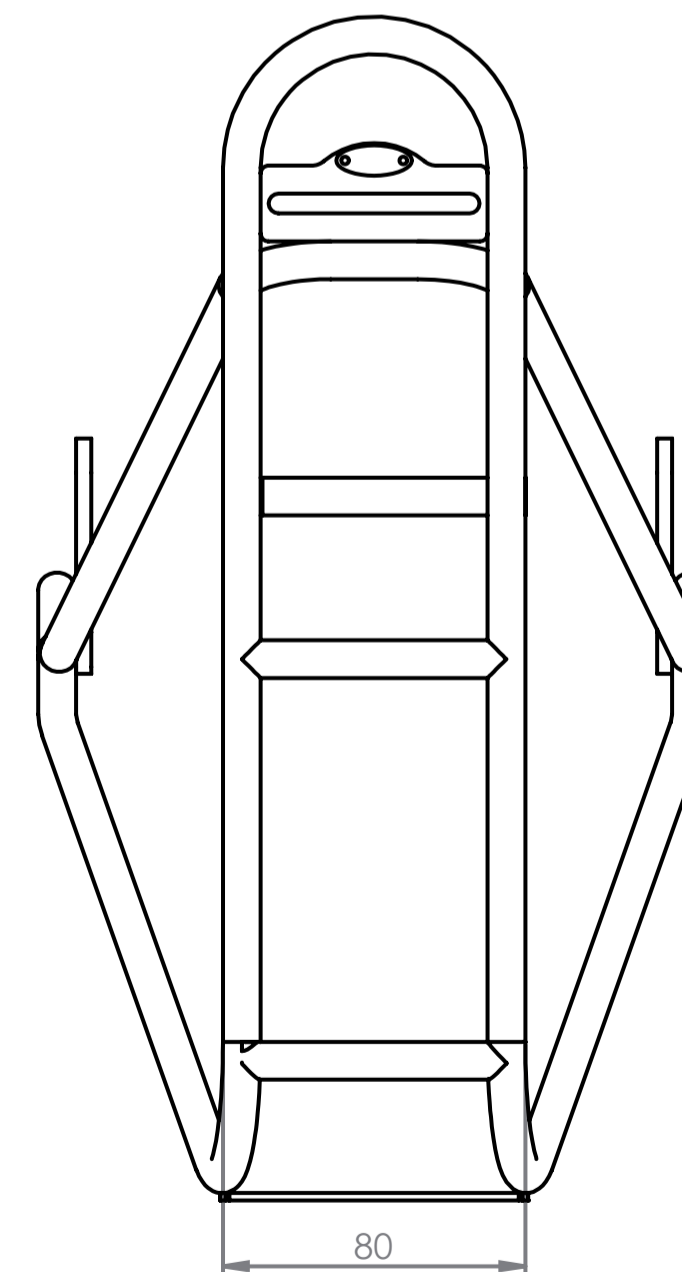

Die Maßangaben (in mm) zu Schutzblech und Reifen beziehen sich auf ein gängiges 28" Trekkingrad und sind Richtwerte. Technische Änderungen vorbehalten.

The dimensions (in mm) for the mudguard and the tire refer to a common trekking bike and are values for orientation. Subject to engineering changes.

Rohrdurchmesser / diameter / diamètre: 10 mm Ø

50 mm Lochabstand für Rücklicht / hole spacing / distance entre les trous

Disco

Hinterradträger / rear carrier / porte-bagages (roue arrière)

26" Art. 43000 / 28" Art. 42000
(Schwarz / black / noir)

26" Art. 43500 / 28" Art. 42500
(Silber / silver / argent)

- design protected -

Für Irrtümer und Druckfehler übernehmen wir keine Haftung. Änderungen vorbehalten.
We accept no liability arising from errors and mistakes. Changes excepted.
Nous décline toute responsabilité en cas d'erreurs d'impression, données erronées ou modifications.