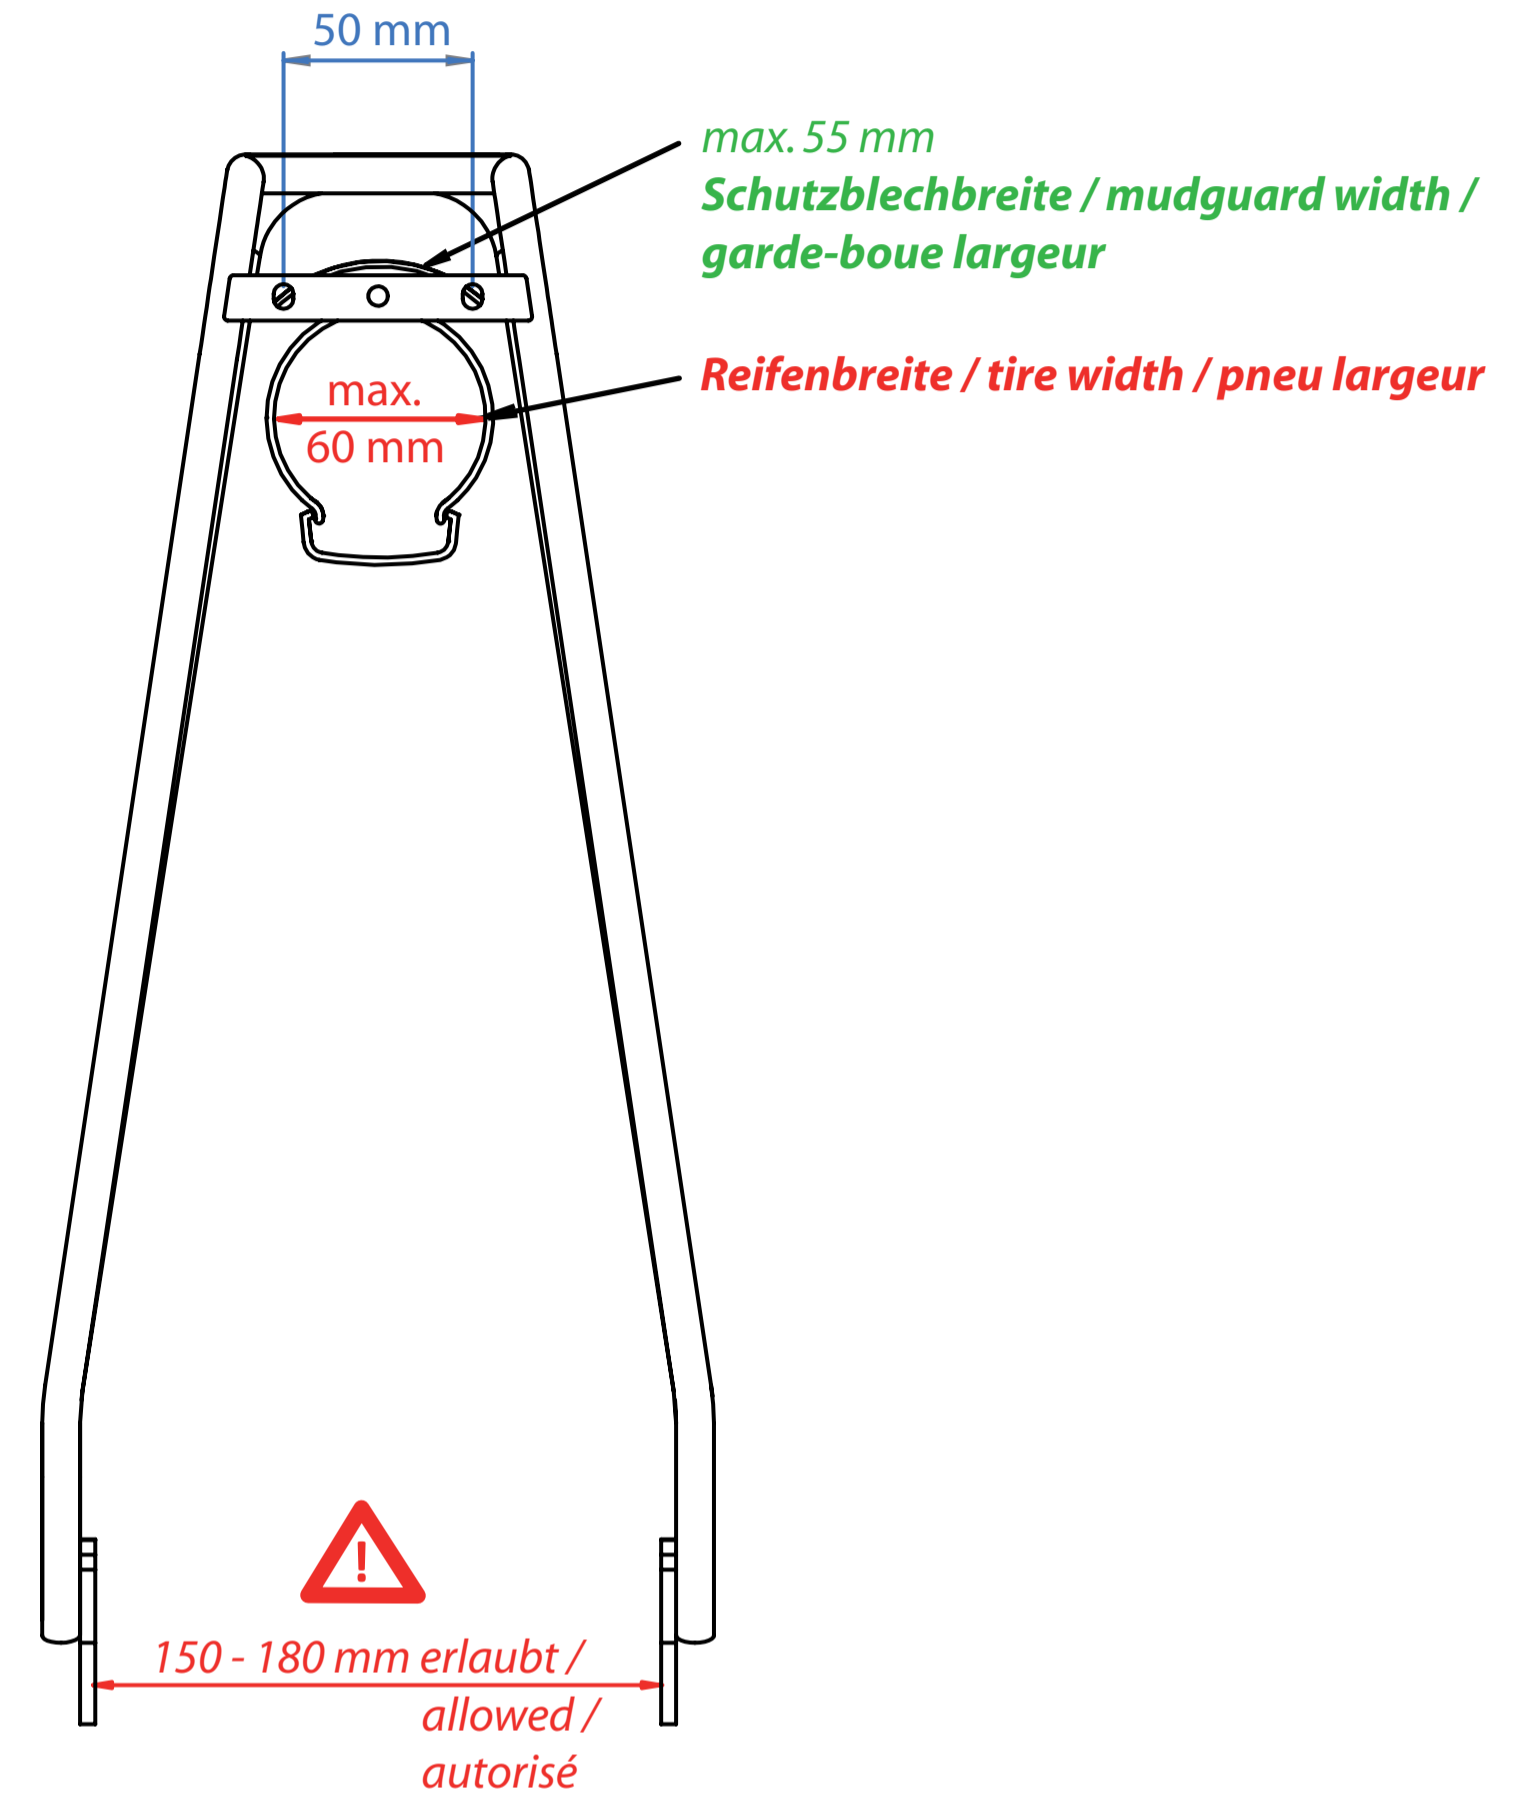

Die Maßangaben (in mm) zu Schutzblech und Reifen beziehen sich auf ein gängiges 28" Trekkingrad und sind Richtwerte. Technische Änderungen vorbehalten.

The dimensions (in mm) for the mudguard and the tire refer to a common trekking bike and are values for orientation. Subject to engineering changes.

Rohrdurchmesser / diameter / diamètre: 10 mm Ø

50 mm Lochabstand für Rücklicht / hole spacing / distance entre les trous

Disco

Hinterradträger / rear carrier / porte-bagages (roue arrière)

26" Art. 43000 / 28" Art. 42000
(Schwarz / black / noir)

26" Art. 43500 / 28" Art. 42500
(Silber / silver / argent)

- design protected -

Für Irrtümer und Druckfehler übernehmen wir keine Haftung. Änderungen vorbehalten.
We accept no liability arising from errors and mistakes. Changes excepted.
Nous décline toute responsabilité en cas d'erreurs d'impression, données erronées ou modifications.