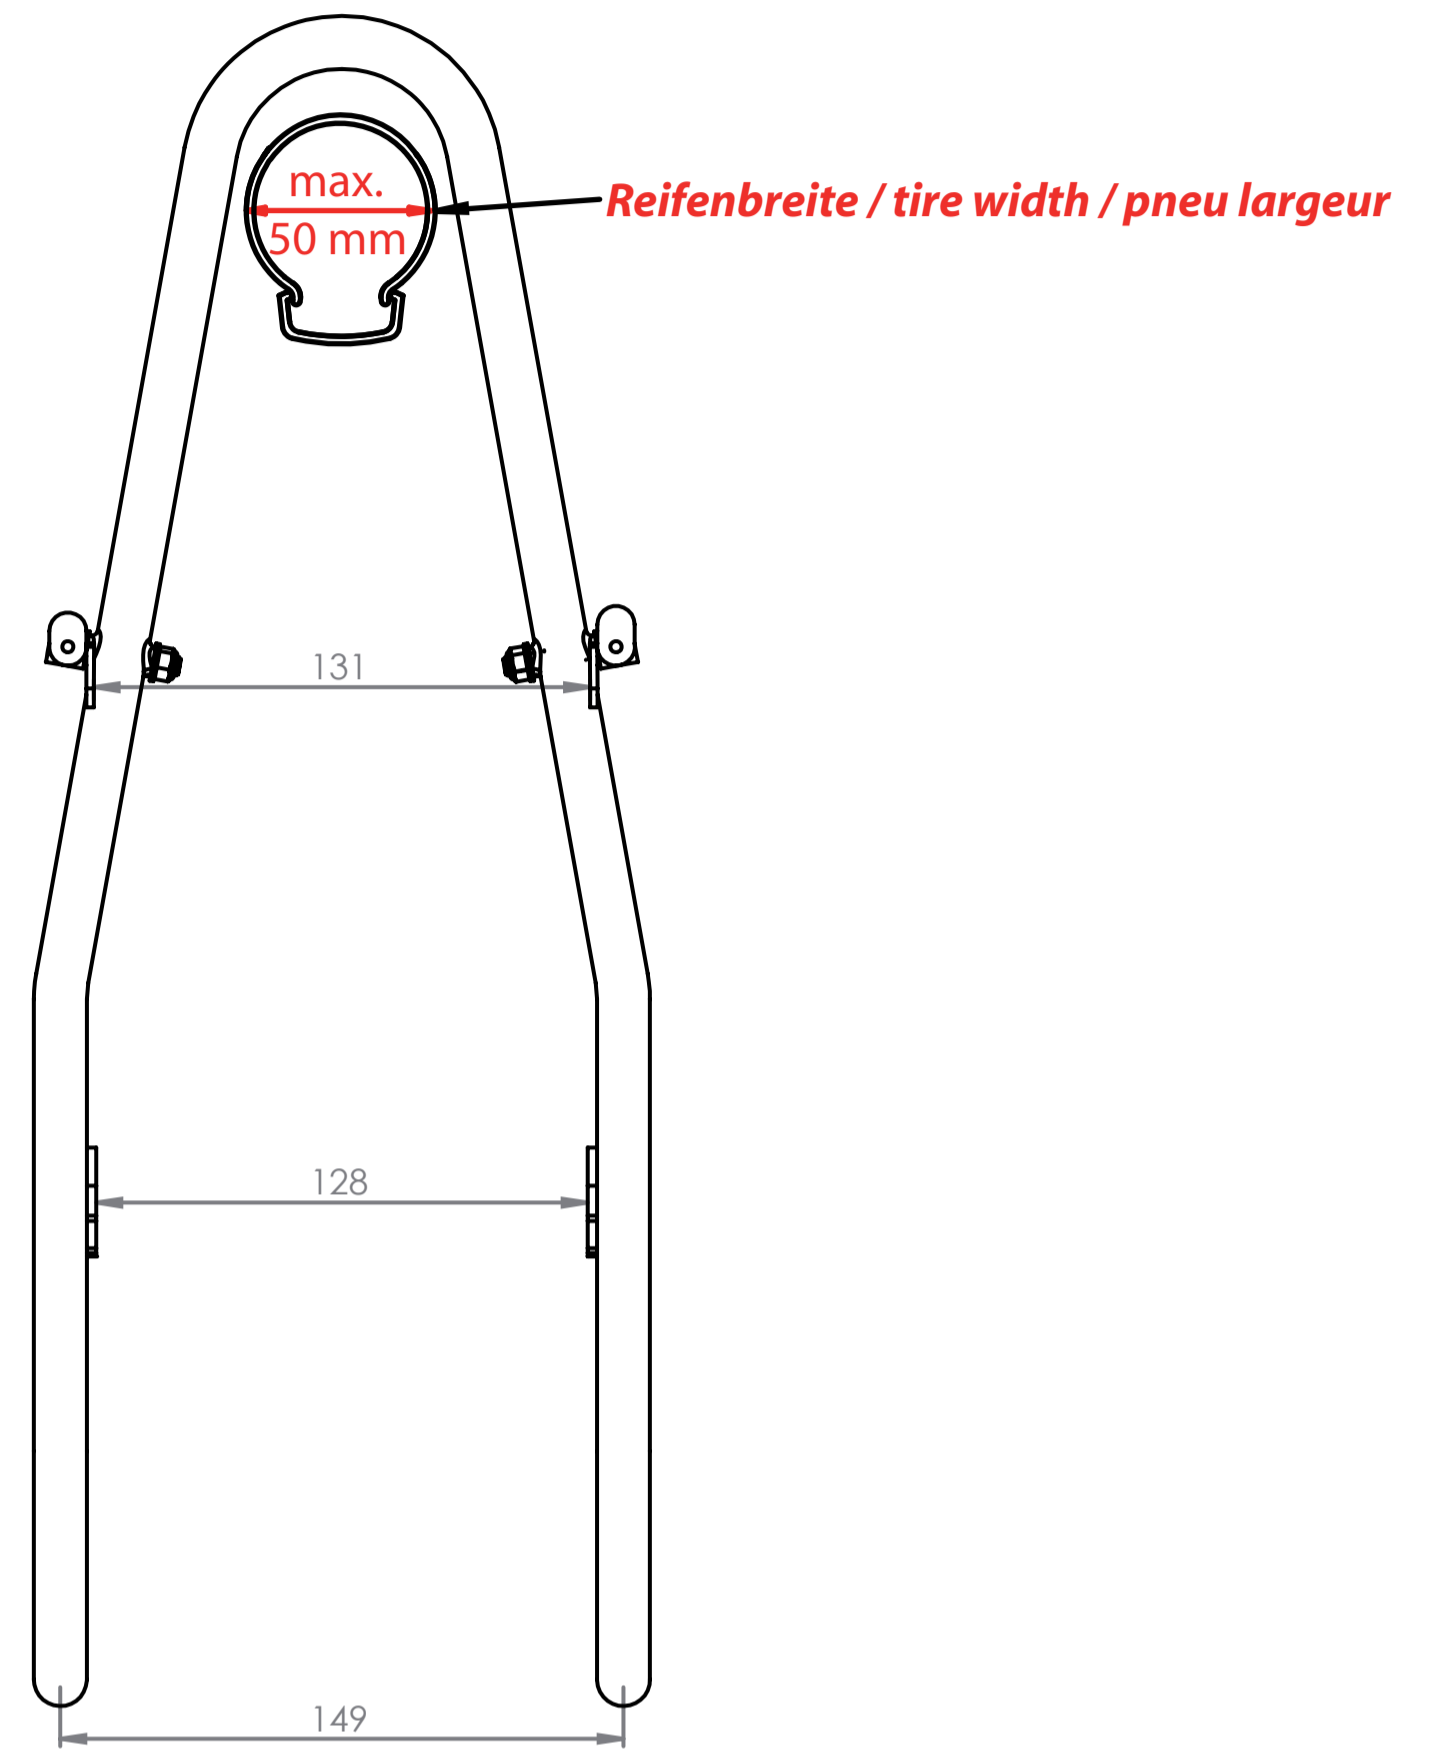

Die Maßangaben (in mm) zu Schutzblech und Reifen beziehen sich auf ein gängiges 28" Trekkingrad und sind Richtwerte. Technische Änderungen vorbehalten.

The dimensions (in mm) for the mudguard and the tire refer to a common trekking bike and are values for orientation. Subject to engineering changes.

Rohrdurchmesser / diameter / diamètre: 10 und / and / et 14 mm Ø

Tara

Vorderradträger / front carrier /
porte-bagages (roue avant)

26" / 28" Art. 20000
(schwarz / black / noir)

26" / 28" Art. 20004 - Big Apple
(schwarz / black / noir)

26" / 28" Art. 20500
(silber / silver / argent)

- design protected -

Für Irrtümer und Druckfehler übernehmen wir keine Haftung. Änderungen vorbehalten.
We accept no liability arising from errors and mistakes. Changes excepted.
Nous décline toute responsabilité en cas d'erreurs d'impression, données erronées ou modifications.