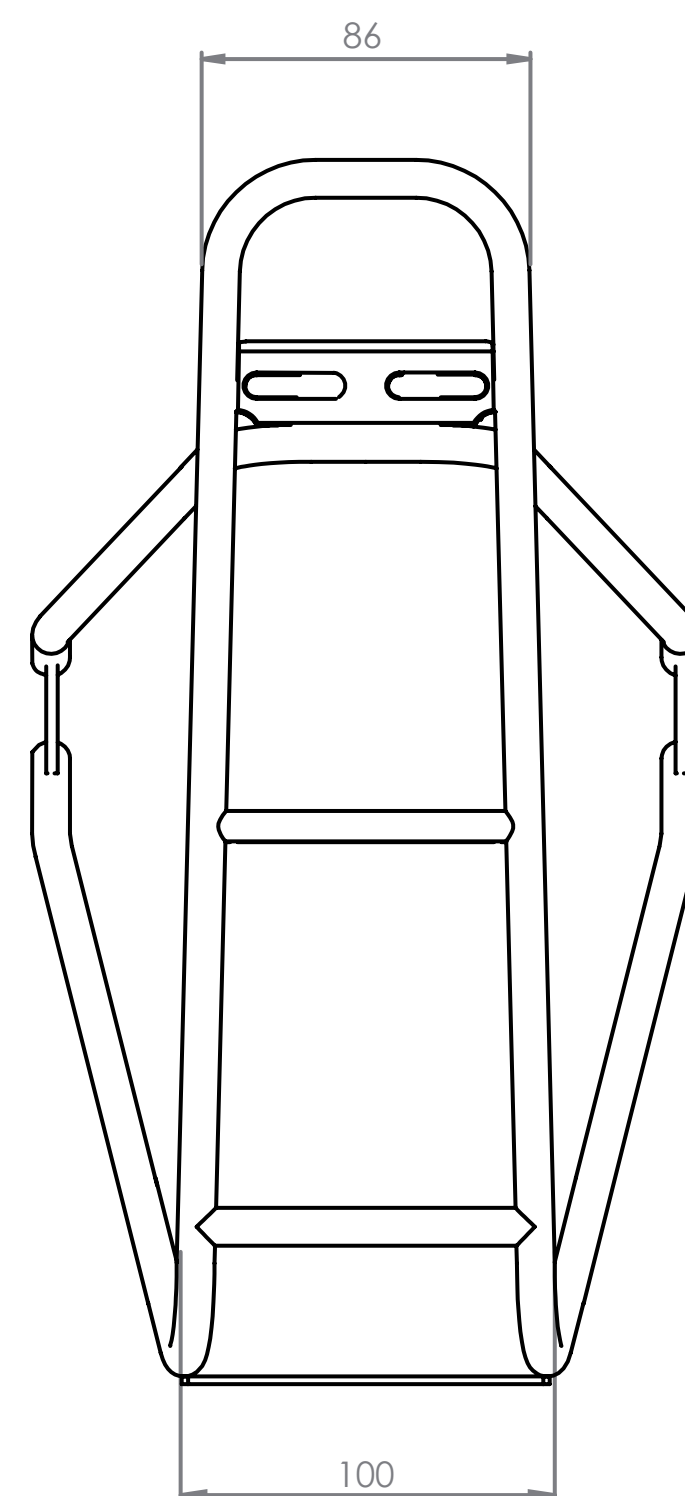

Für Irrtümer und Druckfehler übernehmen wir keine Haftung. Änderungen vorbehalten.
We accept no liability arising from errors and mistakes. Changes excepted.
Nous décline toute responsabilité en cas d'erreurs d'impression, données erronées ou modifications.