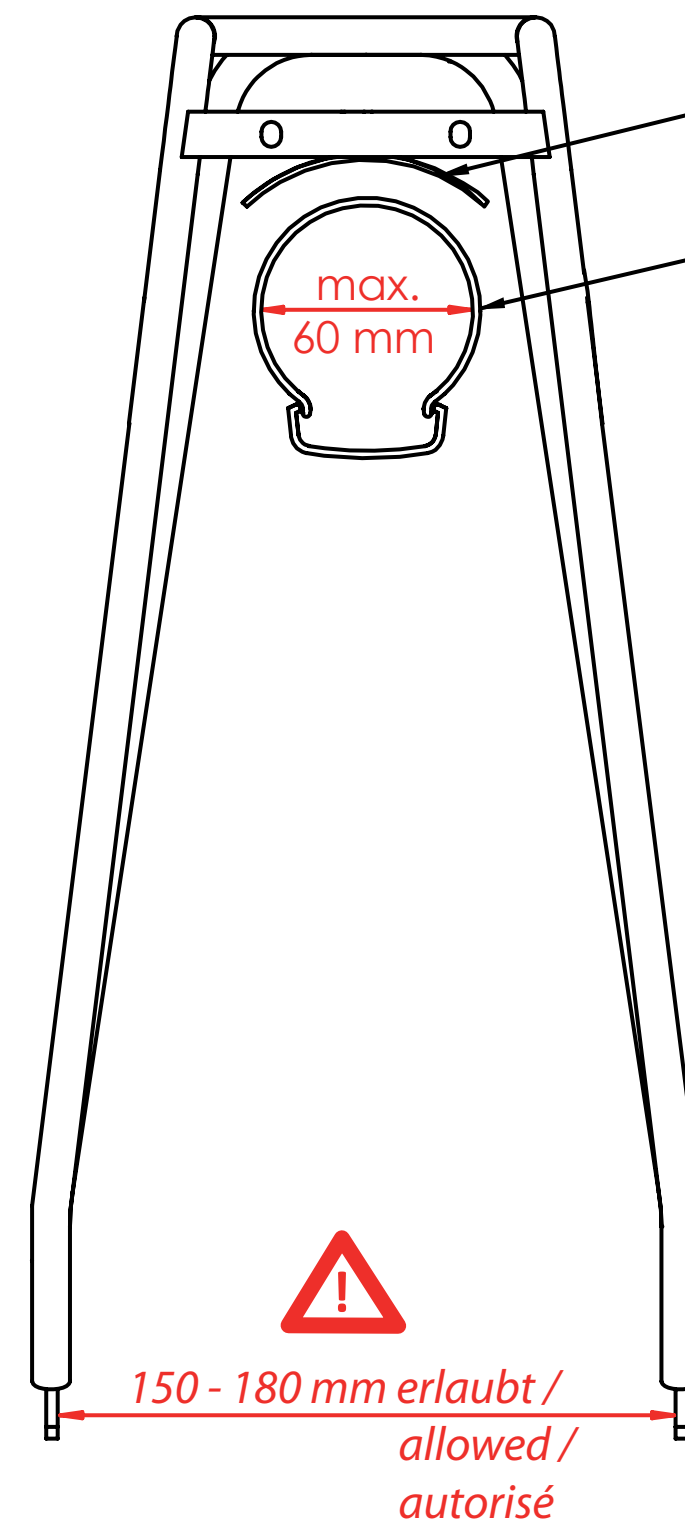

Die Maßangaben (in mm) zu Schutzblech und Reifen beziehen sich auf ein gängiges 28" Trekkingrad und sind Richtwerte. Technische Änderungen vorbehalten.

The dimensions (in mm) for the mudguard and the tire refer to a common trekking bike and are values for orientation. Subject to engineering changes.

Rohrdurchmesser / diameter / diamètre: 10 mm Ø

50 mm Lochabstand für Rücklicht / hole spacing / distance entre les trous

max. 65 mm Schutzblechbreite / mudguard width / garde-boue largeur
max. 60 mm Reifenbreite / tire width / pneu largeur

Vega classic

Hinterradträger / rear carrier / porte-bagages (roue arrière)

26" / 28" Art. 44000
(Schwarz / black / noir)

26" / 28" Art. 44500
(Silber / silver / argent)

29" Art. 44200
(Schwarz / black / noir)