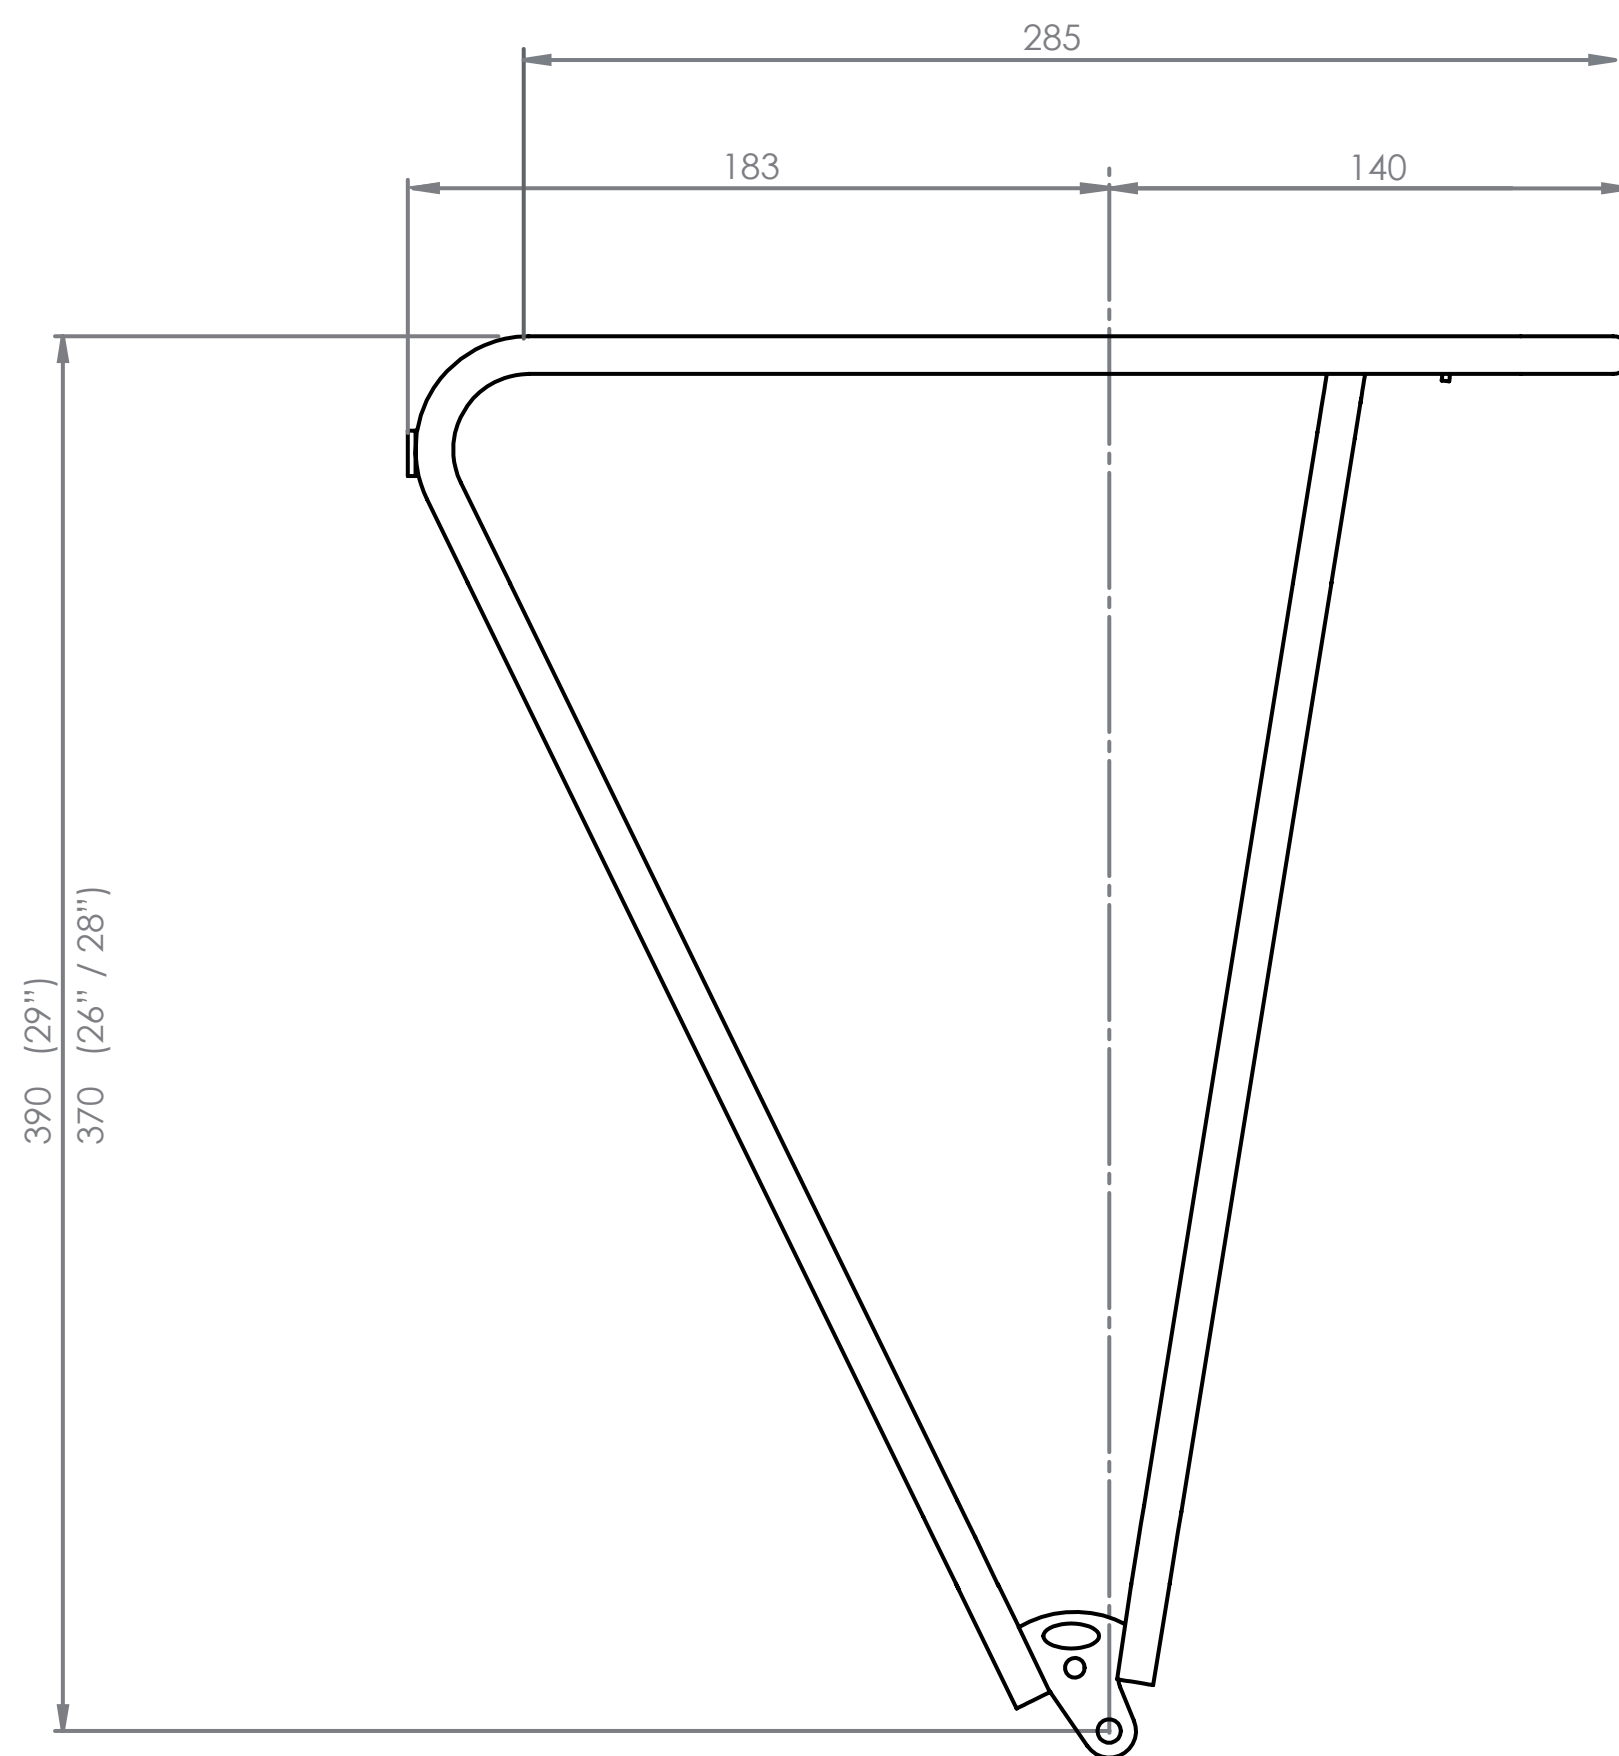

Die Maßangaben (in mm) zu Schutzblech und Reifen beziehen sich auf ein gängiges 28" Trekkingrad und sind Richtwerte. Technische Änderungen vorbehalten.

The dimensions (in mm) for the mudguard and the tire refer to a common trekking bike and are values for orientation. Subject to engineering changes.

Rohrdurchmesser / diameter / diamètre: 10 mm Ø

50 mm Lochabstand für Rücklicht / hole spacing / distance entre les trous

max. 65 mm Schutzblechbreite / mudguard width / garde-boue largeur
max. 60 mm Reifenbreite / tire width / pneu largeur

Vega classic

Hinterradträger / rear carrier / porte-bagages (roue arrière)

26" / 28" Art. 44000
(Schwarz / black / noir)

26" / 28" Art. 44500
(Silber / silver / argent)

29" Art. 44200
(Schwarz / black / noir)