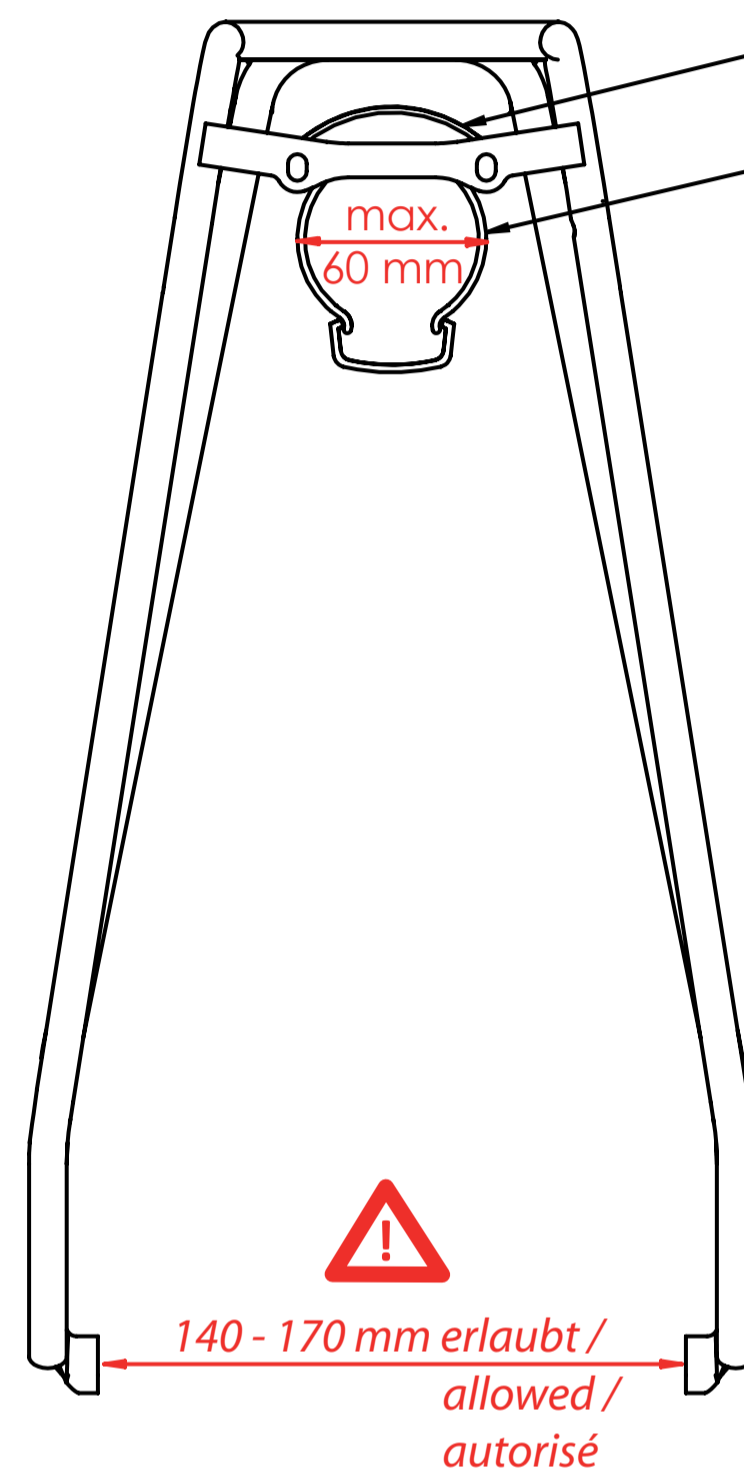

Die Maßangaben (in mm) zu Schutzblech und Reifen beziehen sich auf ein gängiges 28" Trekkingrad und sind Richtwerte. Technische Änderungen vorbehalten.

The dimensions (in mm) for the mudguard and the tire refer to a common trekking bike and are values for orientation. Subject to engineering changes.

Rohrdurchmesser / diameter / diamètre: 10 mm Ø

**50 mm Lochabstand für Rücklicht /
hole spacing /
distance entre les trous**

max. 65 mm

**Schutzblechbreite / mudguard width /
garde-boue largeur**

Reifenbreite / tire width / pneu largeur

Vega evo

*Hinterradträger / rear carrier /
porte-bagages (roue arrière)*

26" / 28" Art. 44100
(schwarz / black / noir)

26" / 28" Art. 44150
(Silber / silver / argent)

- design protected -

**Für Irrtümer und Druckfehler übernehmen wir keine Haftung.
Änderungen vorbehalten.**
We accept no liability arising from errors and mistakes. Changes excepted.
**Nous décline toute responsabilité en cas d'erreurs d'impression,
données erronées ou modifications.**