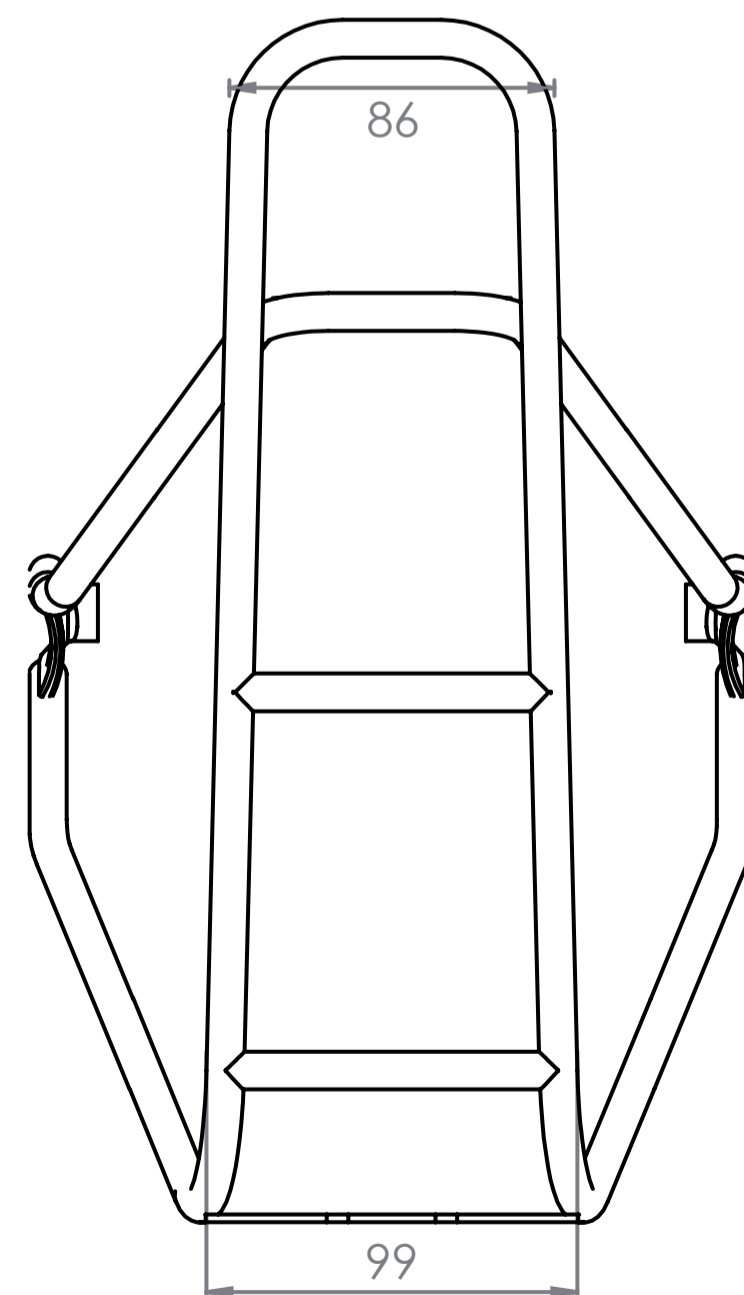

Die Maßangaben (in mm) zu Schutzblech und Reifen beziehen sich auf ein gängiges 28" Trekkingrad und sind Richtwerte. Technische Änderungen vorbehalten.

The dimensions (in mm) for the mudguard and the tire refer to a common trekking bike and are values for orientation. Subject to engineering changes.

Rohrdurchmesser / diameter / diamètre: 10 mm Ø

**50 mm Lochabstand für Rücklicht /
hole spacing /
distance entre les trous**

max. 65 mm

**Schutzblechbreite / mudguard width /
garde-boue largeur**

Reifenbreite / tire width / pneu largeur

Vega evo

*Hinterradträger / rear carrier /
porte-bagages (roue arrière)*

26" / 28" Art. 44100
(schwarz / black / noir)

26" / 28" Art. 44150
(Silber / silver / argent)

- design protected -

**Für Irrtümer und Druckfehler übernehmen wir keine Haftung.
Änderungen vorbehalten.**
We accept no liability arising from errors and mistakes. Changes excepted.
**Nous décline toute responsabilité en cas d'erreurs d'impression,
données erronées ou modifications.**