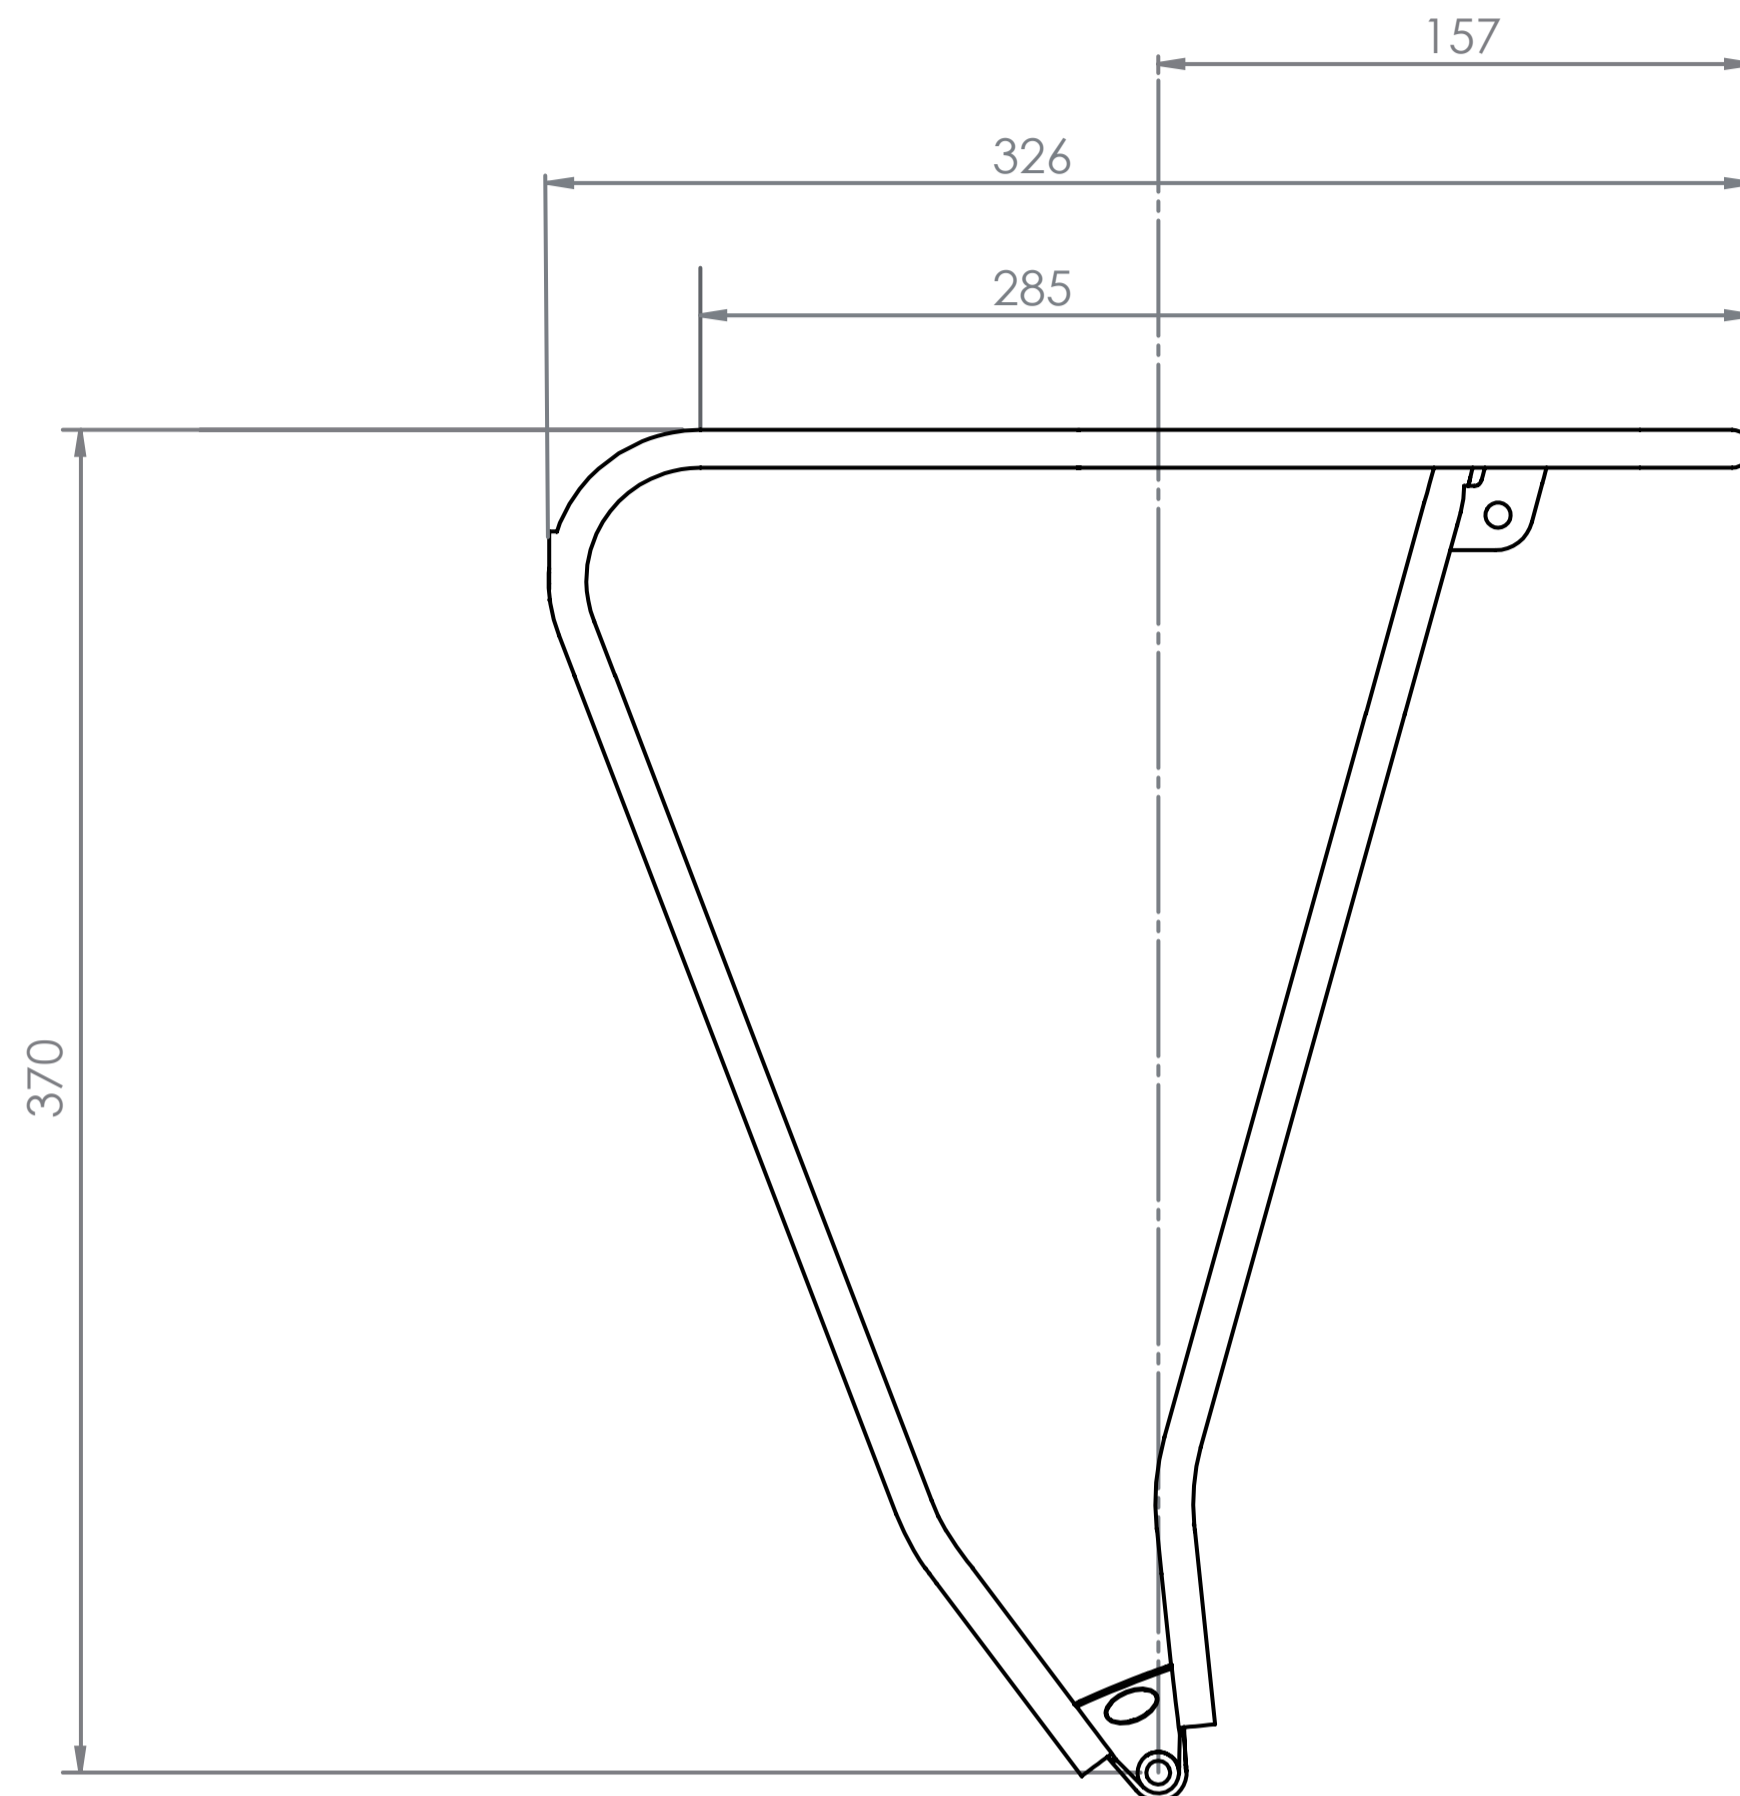

Die Maßangaben (in mm) zu Schutzblech und Reifen beziehen sich auf ein gängiges 28" Trekkingrad und sind Richtwerte. Technische Änderungen vorbehalten.

The dimensions (in mm) for the mudguard and the tire refer to a common trekking bike and are values for orientation. Subject to engineering changes.

Rohrdurchmesser / diameter / diamètre: 10 mm Ø

**50 mm Lochabstand für Rücklicht /
hole spacing /
distance entre les trous**

max. 65 mm

**Schutzblechbreite / mudguard width /
garde-boue largeur**

Reifenbreite / tire width / pneu largeur

Vega evo

*Hinterradträger / rear carrier /
porte-bagages (roue arrière)*

26" / 28" Art. 44100
(schwarz / black / noir)

26" / 28" Art. 44150
(Silber / silver / argent)

- design protected -

**Für Irrtümer und Druckfehler übernehmen wir keine Haftung.
Änderungen vorbehalten.**
We accept no liability arising from errors and mistakes. Changes excepted.
**Nous décline toute responsabilité en cas d'erreurs d'impression,
données erronées ou modifications.**